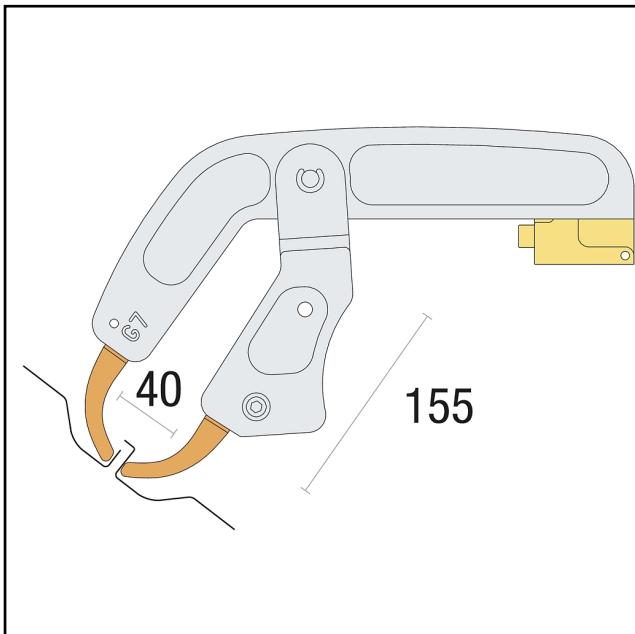

## GY 022829 - ELECTRODENARM BEKLEED G7 VOOR BP LG

### Technische gegevens

Merk	: GYS
Uitvoering	: water gekoeld
	: wisselbare elektrode
Materiaal	: aluminium speciale legering
	: bekleed

Zelfs op de moeilijke plekken, zoals felsranden die dieper liggen, wielkuipen, enz, is deze electrodeset de oplossing. De arm heeft een schaarconstructie en komt onder een hoek op de puntlastang te staan. De lasmogelijkheden worden hierdoor enorm vergroot. De elektrodepunten zijn los leverbaar. De arm is bekleed waardoor er geen inbranding plaats kan vinden. Geschikt voor de BP-LG en PTI-G